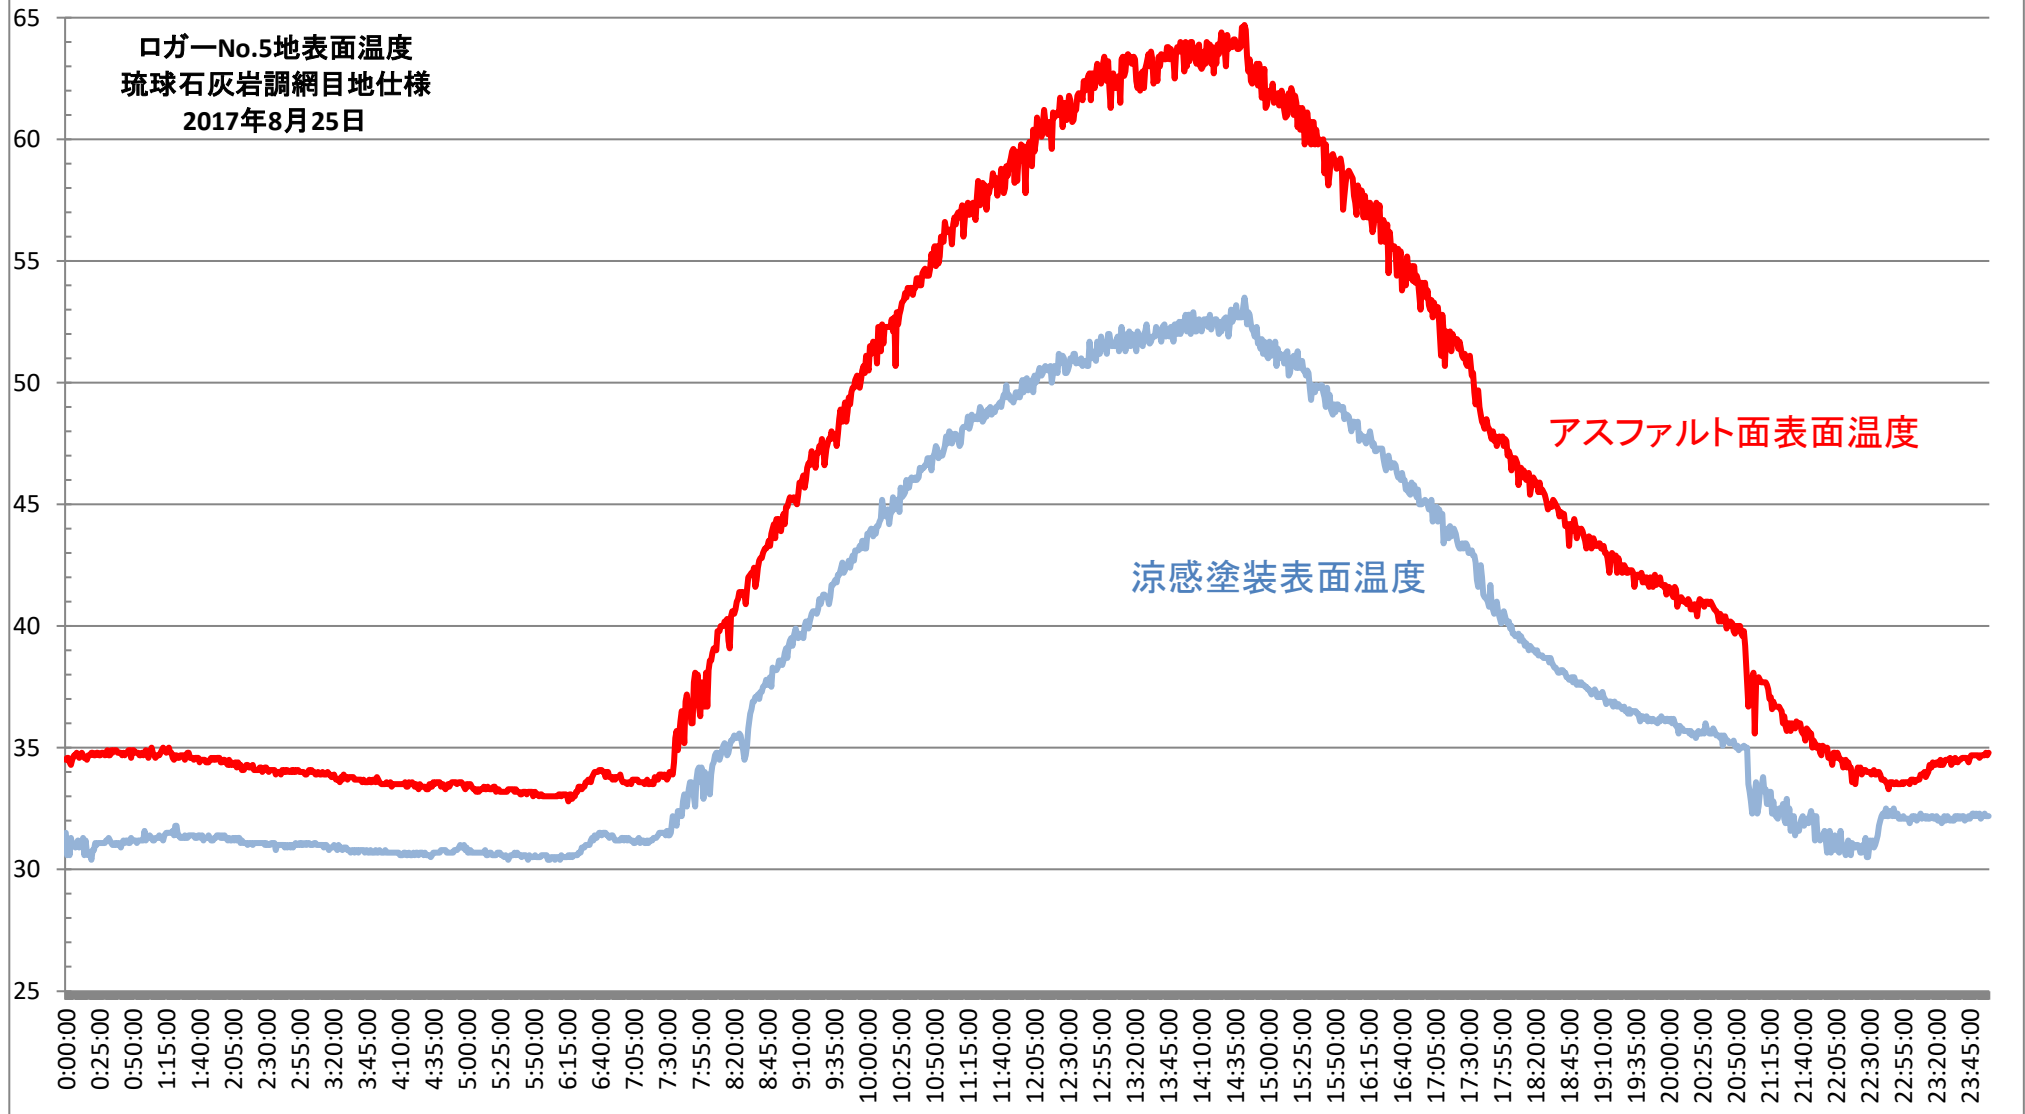

口ガ一No.5地表面温度
琉球石灰岩調網目地仕様
2017年8月25日

ロガーNo.6地表面温度
パーキングパーミット用ブルー
2107年8月25日