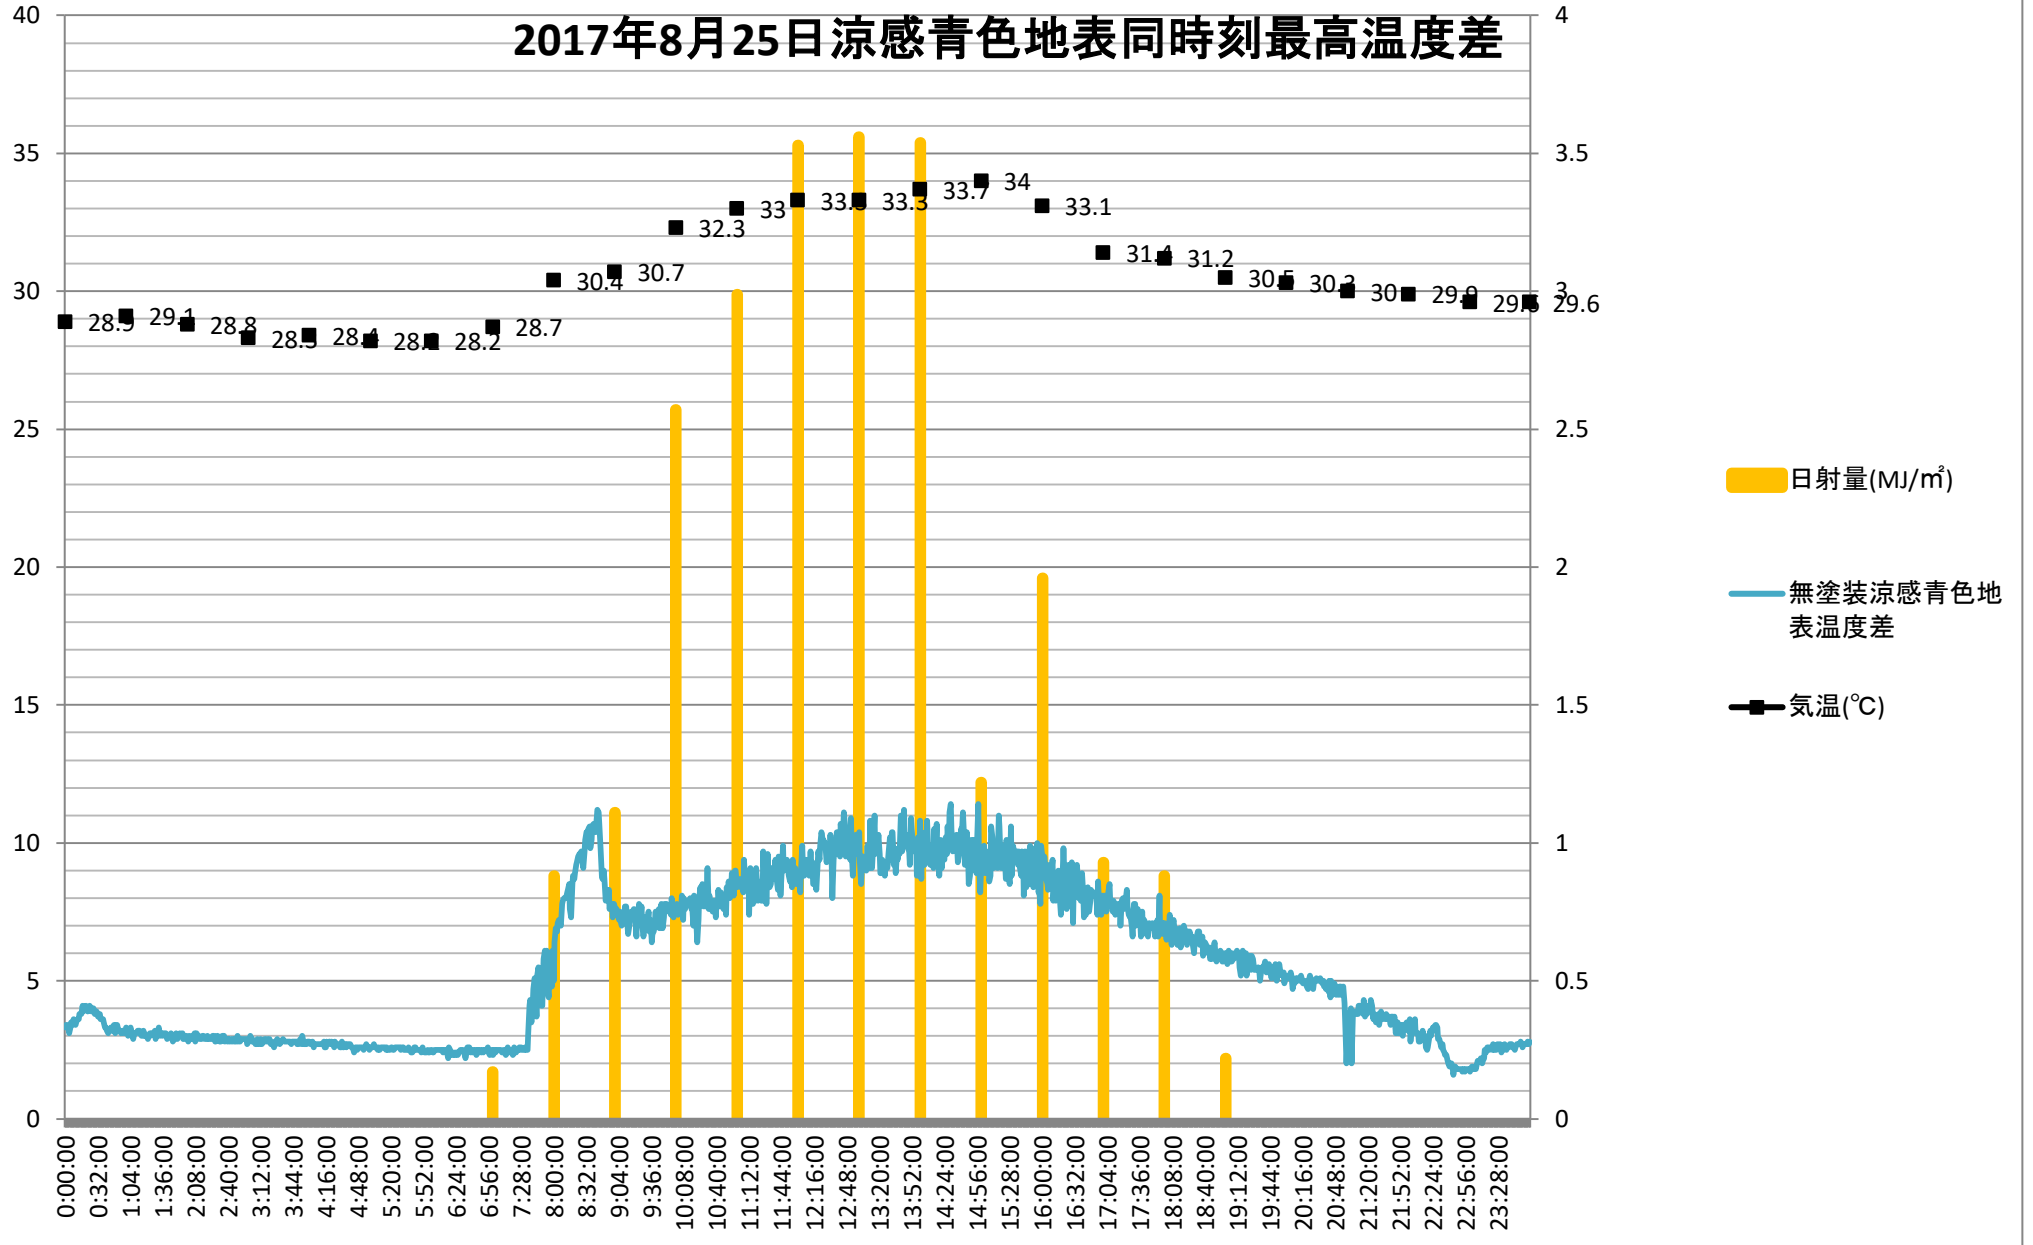

2017年8月25日凉感青色地表同時刻最高温度差

2017年8月25日涼感琉球地表同時刻最高温度差